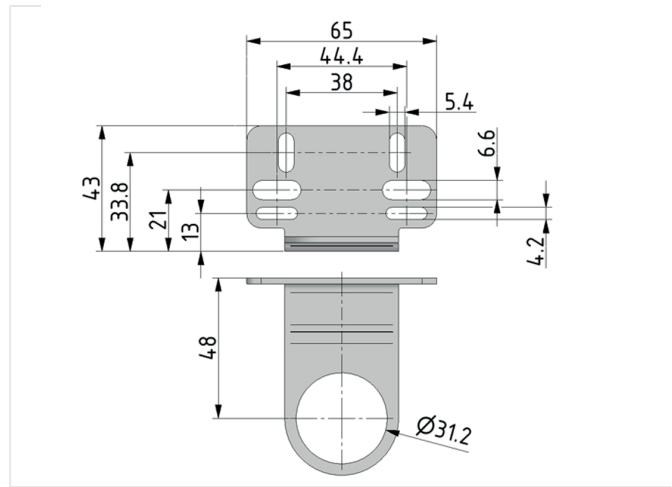

Accessoire de la série FUTURA

Equerre de montage panneau de contrôle gamme FUTURA BG0

Référence	Numéro article	Série	Taille	Poids
KBW.0-1227	99000.1227	Futura	BG0	0.059 kg

Données techniques

- Description : Equerre de montage pour panneau
- Matériau : Acier galvanisé
- Fixation : Contre écrou + 2 vis