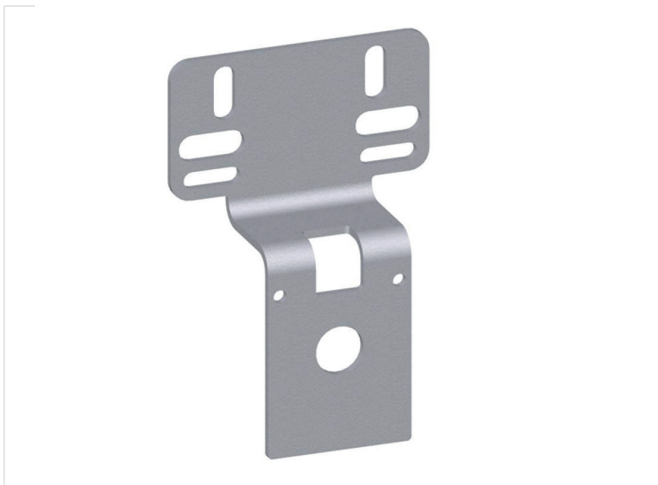

Accessoire de la série FUTURA

Equerre de montage gamme FUTURA BG0 (BW-0 + 2 vis 3x10 avec Torx 10IP)

Référence

KBW.0-1225

Numéro article

99000.1225

Série

Futura

Taille

BG0

Poids

0.075 kg

Données techniques

- Description : Equerre de montage
- Matériau : Acier galvanisé
- Fixation : Fixation avec 2 vis