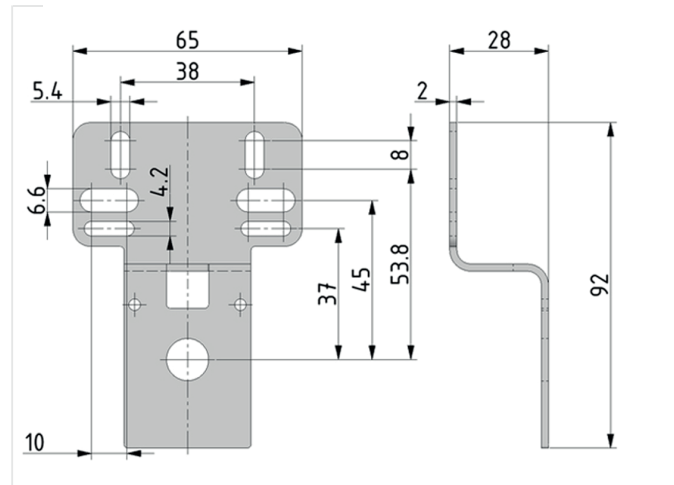

Accessoire de la série FUTURA

Equerre de montage gamme FUTURA BG0 (BW-0 + 2 vis 3x10 avec Torx 10IP)

Référence

KBW.0-1225

Numéro article

99000.1225

Série

Futura

Taille

BG0

Poids

0.075 kg

Données techniques

- Description : Equerre de montage
- Matériau : Acier galvanisé
- Fixation : Fixation avec 2 vis