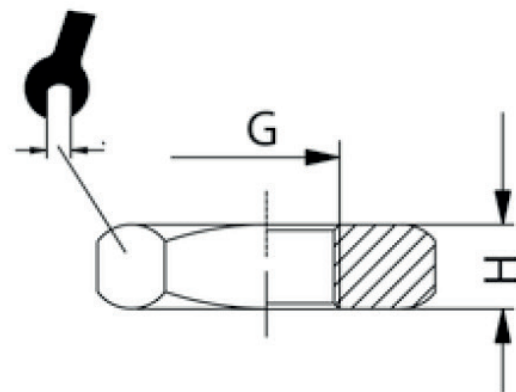

ÉCROU - KONTERMUTTER - NUT

LAITON NICKELÉ - VERNICKELT - NICKEL PLATED

	G	H	t
401362	G1/8	4,5	14
401363	G1/4	5	17
401364	G3/8	5,5	19
401365	G1/2	6	24
401366	G3/4	5	32
401367	G1	8	41