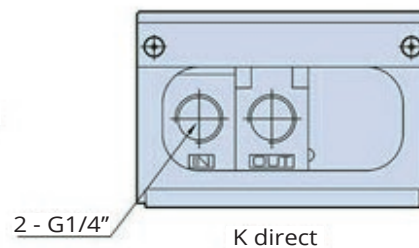

PÉDALE PNEUMATIQUE FONCTION 3/2 - 84-4FV-311-14

Informations techniques :

Référence	84-4FV-311-14
Fluide.s	Air filtré 40µm
Fonction	3/2
Raccordement	Entrée / Sortie = G1/4" Échappement = G1/8"
Actionnement	Direct
Pression d'utilisation	0 à 8 bar
Température d'utilisation	-20°C à +70°C

Encombrements :

K

K direct