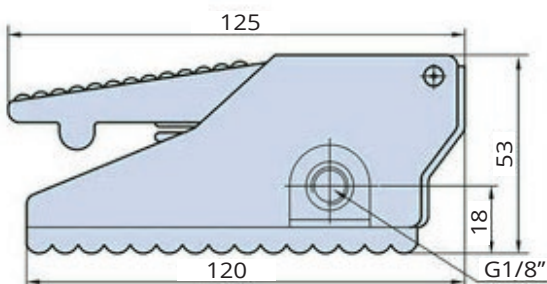

Encombrements :