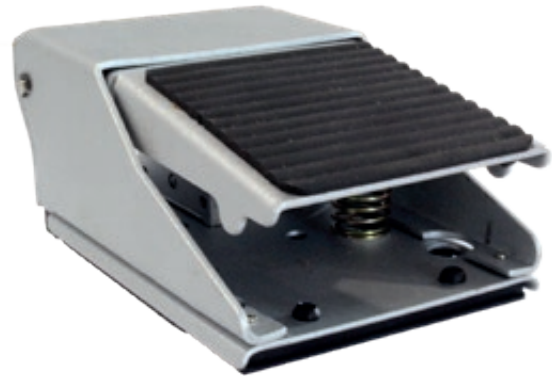

## PÉDALE PNEUMATIQUE FONCTION 3/2 - 84-4FV-311-14

### Informations techniques :

Référence	84-4FV-311-14
Fluide.s	Air filtré 40µm
Fonction	3/2
Raccordement	Entrée / Sortie = G1/4" Échappement = G1/8"
Actionnement	Direct
Pression d'utilisation	0 à 8 bar
Température d'utilisation	-20°C à +70°C