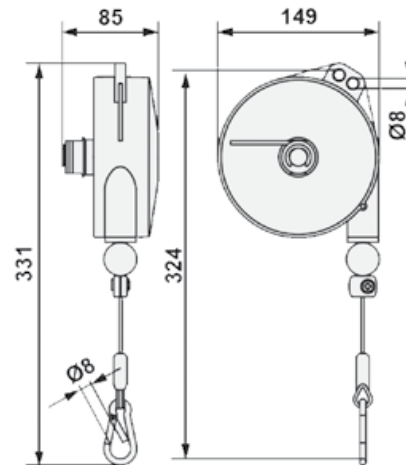

ÉQUILIBREUR DE TUYAU - BL20

	BL200320	BL200321	BL200322	BL200323
Capacité	1 - 2,5 kg	2 - 4 kg	4 - 6 kg	6 - 8 kg
Poids	2 kg		2,3 kg	2,5 kg
Course	2000 mm			
Corde	Acier inoxydable			
Corps	Aluminium			