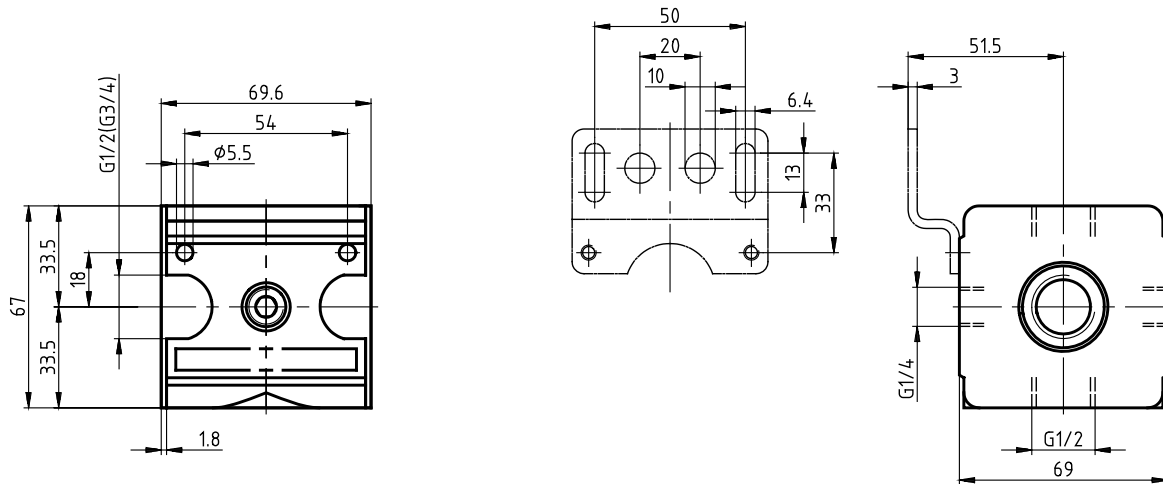

Encombremes (mm)

Courbes de débit

Exemple d'application

Accessoires

Coude

Type: ZW.33