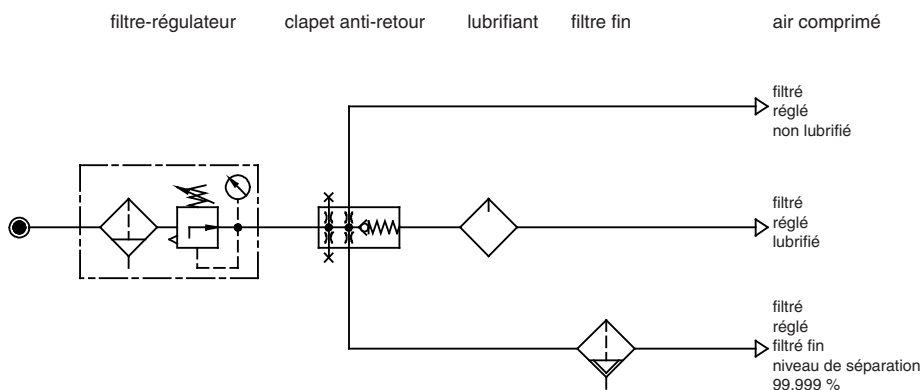

Encombremes (mm)

Courbes de débit

Exemple d'application

Accessoires

Coude

Type: ZW.33