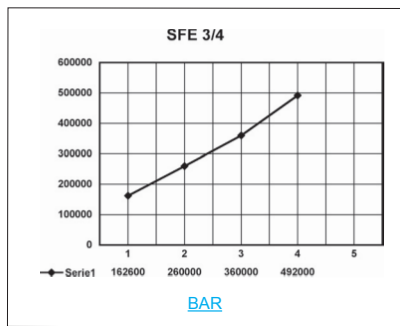

Silencieux

modèle
SFE

Niveau sonore en dB 6 BAR
Noise level at 6 BAR

1/8	1/4	3/8	1/2	3/4	1
74	72	88	90	90	92

Niveau sonore en dB 4 BAR
Noise level at 4 BAR

1/8	1/4	3/8	1/2	3/4	1
70	69	85	85	86	88

A	F	H	CH
1/8" BSP	6	15	13
1/4" BSP	7	18	16
3/8" BSP	8	20	19
1/2" BSP	10	22	24
3/4" BSP	10	26	30
1 BSP	12	28	36
M 5	4	8	8
1/8" FEM BSP	5	13	13