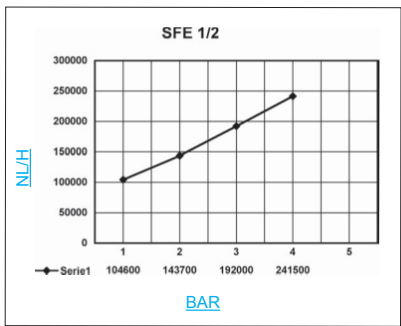

Silencieux

modèle
SFE

Niveau sonore en dB 6 BAR
Noise level at 6 BAR

1/8	1/4	3/8	1/2	3/4	1
74	72	88	90	90	92

Niveau sonore en dB 4 BAR
Noise level at 4 BAR

1/8	1/4	3/8	1/2	3/4	1
70	69	85	85	86	88

A	F	H	CH
1/8" BSP	6	15	13
1/4" BSP	7	18	16
3/8" BSP	8	20	19
1/2" BSP	10	22	24
3/4" BSP	10	26	30
1 BSP	12	28	36
M 5	4	8	8
1/8" FEM BSP	5	13	13