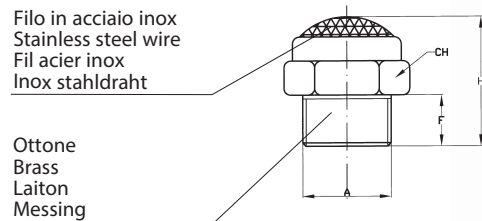

Silencieux

modèle
SFE

Niveau sonore en dB 6 BAR
Noise level at 6 BAR

1/8	1/4	3/8	1/2	3/4	1
74	72	88	90	90	92

Niveau sonore en dB 4 BAR
Noise level at 4 BAR

1/8	1/4	3/8	1/2	3/4	1
70	69	85	85	86	88

A	F	H	CH
1/8" BSP	6	15	13
1/4" BSP	7	18	16
3/8" BSP	8	20	19
1/2" BSP	10	22	24
3/4" BSP	10	26	30
1 BSP	12	28	36
M 5	4	8	8
1/8" FEM BSP	5	13	13