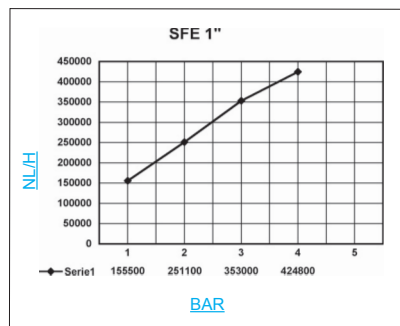

Silencieux

modèle
SFE

Niveau sonore en dB 6 BAR
Noise level at 6 BAR

1/8	1/4	3/8	1/2	3/4	1
74	72	88	90	90	92

Niveau sonore en dB 4 BAR
Noise level at 4 BAR

1/8	1/4	3/8	1/2	3/4	1
70	69	85	85	86	88

A	F	H	CH
1/8" BSP	6	15	13
1/4" BSP	7	18	16
3/8" BSP	8	20	19
1/2" BSP	10	22	24
3/4" BSP	10	26	30
1 BSP	12	28	36
M 5	4	8	8
1/8" FEM BSP	5	13	13