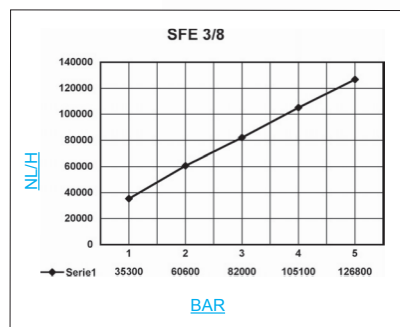

Silencieux

modèle
SFE

Niveau sonore en dB 6 BAR
Noise level at 6 BAR

1/8	1/4	3/8	1/2	3/4	1
74	72	88	90	90	92

Niveau sonore en dB 4 BAR
Noise level at 4 BAR

1/8	1/4	3/8	1/2	3/4	1
70	69	85	85	86	88

A	F	H	CH
1/8" BSP	6	15	13
1/4" BSP	7	18	16
3/8" BSP	8	20	19
1/2" BSP	10	22	24
3/4" BSP	10	26	30
1 BSP	12	28	36
M 5	4	8	8
1/8" FEM BSP	5	13	13