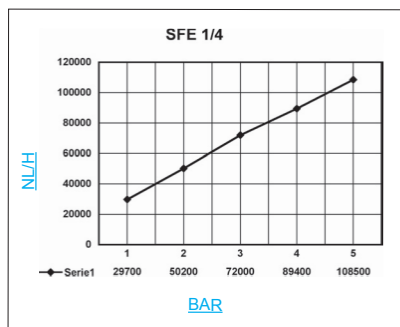

Silencieux

modèle
SFE

Niveau sonore en dB 6 BAR
Noise level at 6 BAR

1/8	1/4	3/8	1/2	3/4	1
74	72	88	90	90	92

Niveau sonore en dB 4 BAR
Noise level at 4 BAR

1/8	1/4	3/8	1/2	3/4	1
70	69	85	85	86	88

A	F	H	CH
1/8" BSP	6	15	13
1/4" BSP	7	18	16
3/8" BSP	8	20	19
1/2" BSP	10	22	24
3/4" BSP	10	26	30
1 BSP	12	28	36
M 5	4	8	8
1/8" FEM BSP	5	13	13