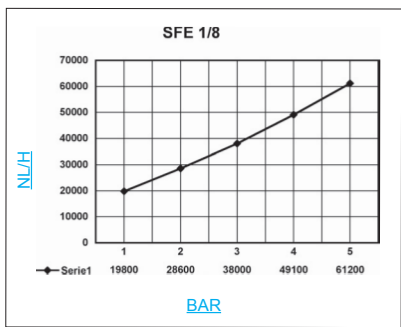

Silencieux

modèle
SFE

Niveau sonore en dB 6 BAR
Noise level at 6 BAR

1/8	1/4	3/8	1/2	3/4	1
74	72	88	90	90	92

Niveau sonore en dB 4 BAR
Noise level at 4 BAR

1/8	1/4	3/8	1/2	3/4	1
70	69	85	85	86	88

A	F	H	CH
1/8" BSP	6	15	13
1/4" BSP	7	18	16
3/8" BSP	8	20	19
1/2" BSP	10	22	24
3/4" BSP	10	26	30
1 BSP	12	28	36
M 5	4	8	8
1/8" FEM BSP	5	13	13