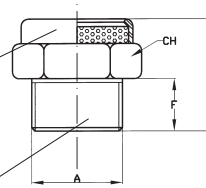

# Silencieux

modèle  
SEP

Niveau sonore en dB 6 BAR  
Noise level at 6 BAR

1/8	1/4	3/8	1/2	3/4	1
73	74	85	89	89	90

Niveau sonore en dB 4 BAR  
Noise level at 4 BAR

1/8	1/4	3/8	1/2	3/4	1
70	71	83	85	87	87

Bronzo sinterizzato  
Sintered bronze  
Bronze frittè  
Sinterbronze

Ottone  
Brass  
Laiton  
Messing

A	CH	F	H
1/8" BSP	13	6	13
1/4" BSP	16	7	16
3/8" BSP	19	8	16
1/2" BSP	24	10	18
3/4" BSP	30	10	19
1 BSP	36	10	20
M5	8	5	12
1/8" FEM BSP	13	5	12

SILENZIATORI  
AIR SILENCERS  
SILENCIEUX  
SCHALLDÄMPFER