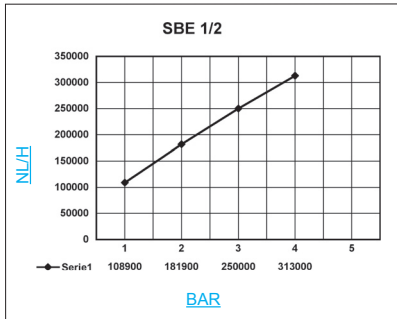

Silencieux

modèle
SBE

Niveau sonore en dB 6 BAR
Noise level at 6 BAR

1/8	1/4	3/8	1/2	3/4	1
75	81	82	85		

Niveau sonore en dB 4 BAR
Noise level at 4 BAR

1/8	1/4	3/8	1/2	3/4	1
70	75	78	81	83	84

A	N	F	L	H	CH
1/8" BSP	4	6	17	27	13
1/4" BSP	5	8	19	32	16
3/8" BSP	5	8	27	40	19
1/2" BSP	5	10	32	47	24
3/4" BSP	5	10	38	53	30
1" BSP	6	10	49	65	36
M 5	3	4	11	18	8
1/8" FEM BSP	4	6	16	26	13

Bronzo sinterizzato
Sintered bronze
Bronze frittè
Sinterbronze

Ottone
Brass
Laiton
Messing

modèle SBE

SILENZIATORI
AIR SILENCERS
SILENCIEUX
SCHALLDÄMPFER