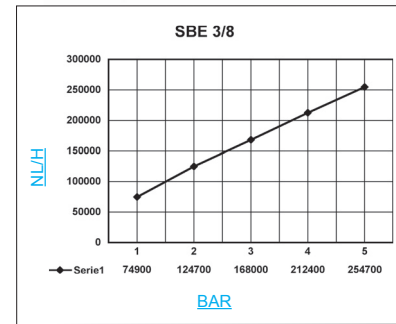

Silencieux

modèle
SBE

Niveau sonore en dB 6 BAR
Noise level at 6 BAR

1/8	1/4	3/8	1/2	3/4	1
75	81	82	85		

Niveau sonore en dB 4 BAR
Noise level at 4 BAR

1/8	1/4	3/8	1/2	3/4	1
70	75	78	81	83	84

A	N	F	L	H	CH
1/8" BSP	4	6	17	27	13
1/4" BSP	5	8	19	32	16
3/8" BSP	5	8	27	40	19
1/2" BSP	5	10	32	47	24
3/4" BSP	5	10	38	53	30
1" BSP	6	10	49	65	36
M 5	3	4	11	18	8
1/8" FEM BSP	4	6	16	26	13

Bronzo sinterizzato
Sintered bronze
Bronze frittè
Sinterbronze

Ottone
Brass
Laiton
Messing

modèle SBE

SILENZIATORI
AIR SILENCERS
SILENCIEUX
SCHALLDÄMPFER