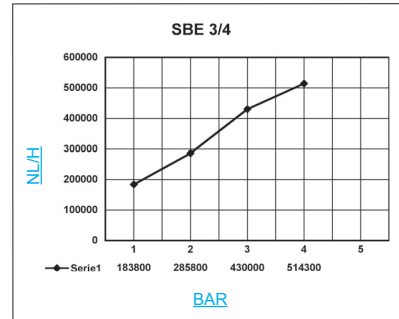

Silencieux

modèle
SBE

Niveau sonore en dB 6 BAR
Noise level at 6 BAR

1/8	1/4	3/8	1/2	3/4	1
75	81	82	85		

Niveau sonore en dB 4 BAR
Noise level at 4 BAR

1/8	1/4	3/8	1/2	3/4	1
70	75	78	81	83	84

A	N	F	L	H	CH
1/8" BSP	4	6	17	27	13
1/4" BSP	5	8	19	32	16
3/8" BSP	5	8	27	40	19
1/2" BSP	5	10	32	47	24
3/4" BSP	5	10	38	53	30
1" BSP	6	10	49	65	36
M 5	3	4	11	18	8
1/8" FEM BSP	4	6	16	26	13

Bronzo sinterizzato
Sintered bronze
Bronze frittè
Sinterbronze

Ottone
Brass
Laiton
Messing

modèle SBE

SILENZIATORI
AIR SILENCERS
SILENCIEUX
SCHALLDÄMPFER