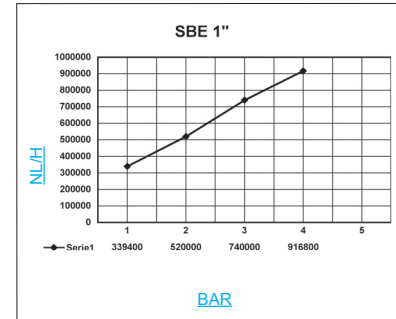

Silencieux

modèle
SBE

Niveau sonore en dB 6 BAR
Noise level at 6 BAR

1/8	1/4	3/8	1/2	3/4	1
75	81	82	85		

Niveau sonore en dB 4 BAR
Noise level at 4 BAR

1/8	1/4	3/8	1/2	3/4	1
70	75	78	81	83	84

A	N	F	L	H	CH
1/8" BSP	4	6	17	27	13
1/4" BSP	5	8	19	32	16
3/8" BSP	5	8	27	40	19
1/2" BSP	5	10	32	47	24
3/4" BSP	5	10	38	53	30
1" BSP	6	10	49	65	36
M 5	3	4	11	18	8
1/8" FEM BSP	4	6	16	26	13

Bronzo sinterizzato
Sintered bronze
Bronze frittè
Sinterbronze

Ottone
Brass
Laiton
Messing

modèle SBE

SILENZIATORI
AIR SILENCERS
SILENCIEUX
SCHALLDÄMPFER