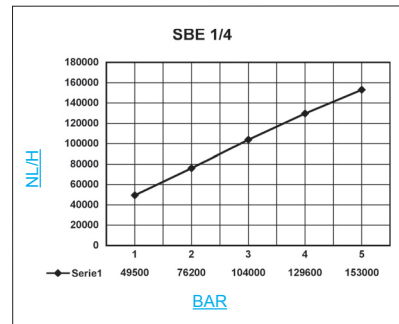

Silencieux

modèle
SBE

Niveau sonore en dB 6 BAR
Noise level at 6 BAR

1/8	1/4	3/8	1/2	3/4	1
75	81	82	85		

Niveau sonore en dB 4 BAR
Noise level at 4 BAR

1/8	1/4	3/8	1/2	3/4	1
70	75	78	81	83	84

A	N	F	L	H	CH
1/8" BSP	4	6	17	27	13
1/4" BSP	5	8	19	32	16
3/8" BSP	5	8	27	40	19
1/2" BSP	5	10	32	47	24
3/4" BSP	5	10	38	53	30
1" BSP	6	10	49	65	36
M 5	3	4	11	18	8
1/8" FEM BSP	4	6	16	26	13

Bronzo sinterizzato
Sintered bronze
Bronze frittè
Sinterbronze

Ottone
Brass
Laiton
Messing

modèle SBE

SILENZIATORI
AIR SILENCERS
SILENCIEUX
SCHALLDÄMPFER