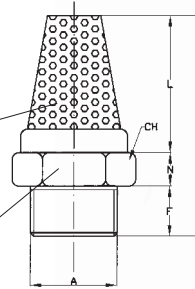

Silencieux

modèle
SBE

Niveau sonore en dB 6 BAR
Noise level at 6 BAR

1/8	1/4	3/8	1/2	3/4	1
75	81	82	85		

Niveau sonore en dB 4 BAR
Noise level at 4 BAR

1/8	1/4	3/8	1/2	3/4	1
70	75	78	81	83	84

A	N	F	L	H	CH
1/8" BSP	4	6	17	27	13
1/4" BSP	5	8	19	32	16
3/8" BSP	5	8	27	40	19
1/2" BSP	5	10	32	47	24
3/4" BSP	5	10	38	53	30
1" BSP	6	10	49	65	36
M 5	3	4	11	18	8
1/8" FEM BSP	4	6	16	26	13

Bronzo sinterizzato
Sintered bronze
Bronze frittè
Sinterbronze

Ottone
Brass
Laiton
Messing

modèle SBE