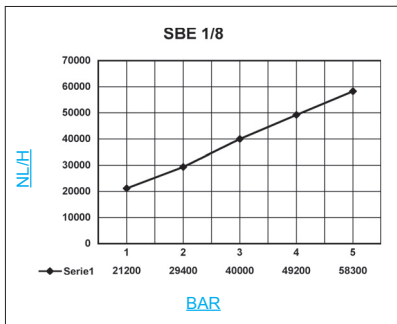

Silencieux

modèle
SBE

Niveau sonore en dB 6 BAR
Noise level at 6 BAR

1/8	1/4	3/8	1/2	3/4	1
75	81	82	85		

Niveau sonore en dB 4 BAR
Noise level at 4 BAR

1/8	1/4	3/8	1/2	3/4	1
70	75	78	81	83	84

A	N	F	L	H	CH
1/8" BSP	4	6	17	27	13
1/4" BSP	5	8	19	32	16
3/8" BSP	5	8	27	40	19
1/2" BSP	5	10	32	47	24
3/4" BSP	5	10	38	53	30
1" BSP	6	10	49	65	36
M 5	3	4	11	18	8
1/8" FEM BSP	4	6	16	26	13

Bronzo sinterizzato
Sintered bronze
Bronze frittè
Sinterbronze

Ottone
Brass
Laiton
Messing

modèle SBE

SILENZIATORI
AIR SILENCERS
SILENCIEUX
SCHALLDÄMPFER