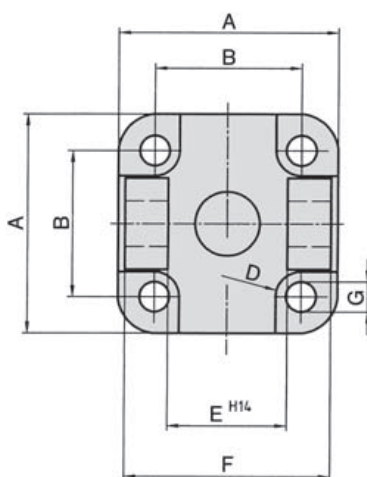

Fixations de vérin pour série NXD ET NXE

Articulation arrière femelle

Matériau: Al

Référence	A	B	C	D	E	F	G	H	I	K	L	M	N
NXB-032-03	48	32	10	R 5,5	26	45	6,6	M 6 x 16	5,5	9	22	14	10
NXB-040-03	58	42	12,5	R 5,5	28	52	6,6	M 6 x 16	5,5	9	25	14	12
NXB-050-03	66	50	12,5	R 7,5	32	60	9	M 8 x 20	6,5	11	27	18	12
NXB-063-03	83	62	15	R 9	40	70	11	M 10 x 25	6,5	11	32	18	16
NXB-080-03	102	82	15	R 9	50	90	11	M 10 x 30	10	13	36	23	16
NXB-100-03	123	103	20	R 9	60	110	11	M 10 x 30	10	15	41	28	20