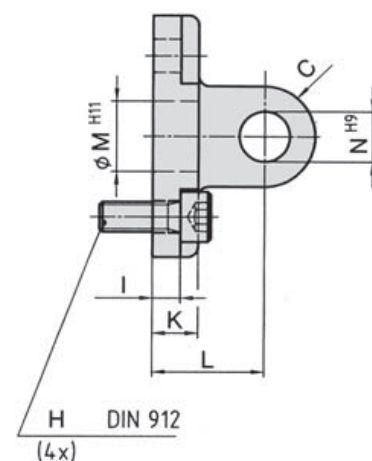

Fixations de vérin pour série NXD ET NXE

Articulation arrière femelle

Matériau: Al

Référence	A	B	C	D	E	F	G	H	I	K	L	M	N
NXB-032-03	48	32	10	R 5,5	26	45	6,6	M 6 x 16	5,5	9	22	14	10
NXB-040-03	58	42	12,5	R 5,5	28	52	6,6	M 6 x 16	5,5	9	25	14	12
NXB-050-03	66	50	12,5	R 7,5	32	60	9	M 8 x 20	6,5	11	27	18	12
NXB-063-03	83	62	15	R 9	40	70	11	M 10 x 25	6,5	11	32	18	16
NXB-080-03	102	82	15	R 9	50	90	11	M 10 x 30	10	13	36	23	16
NXB-100-03	123	103	20	R 9	60	110	11	M 10 x 30	10	15	41	28	20