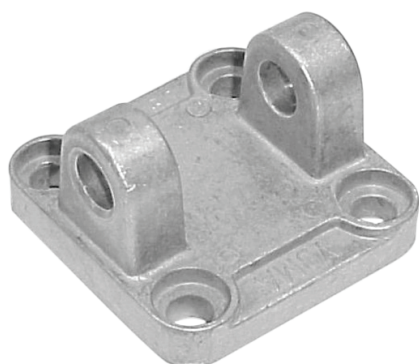

Fixations de vérin pour série NXD ET NXE

Articulation arrière femelle

Matériau: Al

Référence	A	B	C	D	E	F	G	H	I	K	L	M	N
NXB-032-03	48	32	10	R 5,5	26	45	6,6	M 6 x 16	5,5	9	22	14	10
NXB-040-03	58	42	12,5	R 5,5	28	52	6,6	M 6 x 16	5,5	9	25	14	12
NXB-050-03	66	50	12,5	R 7,5	32	60	9	M 8 x 20	6,5	11	27	18	12
NXB-063-03	83	62	15	R 9	40	70	11	M 10 x 25	6,5	11	32	18	16
NXB-080-03	102	82	15	R 9	50	90	11	M 10 x 30	10	13	36	23	16
NXB-100-03	123	103	20	R 9	60	110	11	M 10 x 30	10	15	41	28	20