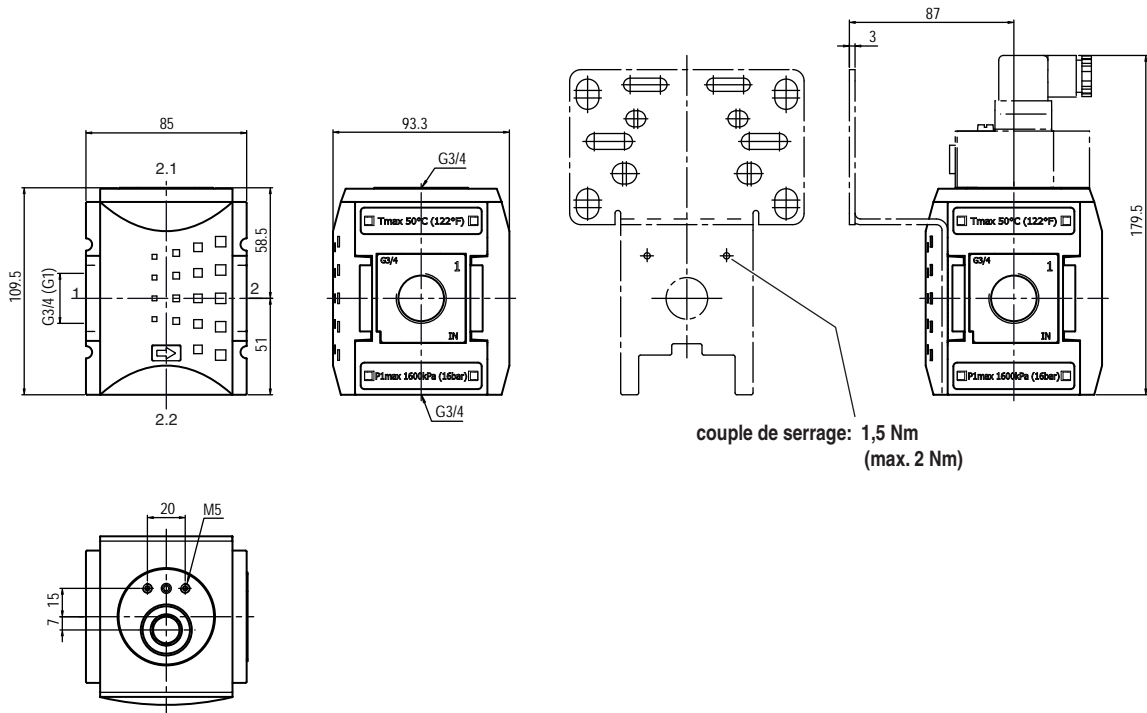

Encombremes (mm)

Courbes de débit (1 → 2)

Courbes de débit (1 → 2.1 + 1 → 2.2)

Accessoires 2

Pressostat

Type: PE.10

Équerre de fixation (vis incluses)

Type: KBW.4-1225

Jeu d'assemblage

Type: KKOP.4

Jeu d'assemblage montage mural

Type: KKOP.4W