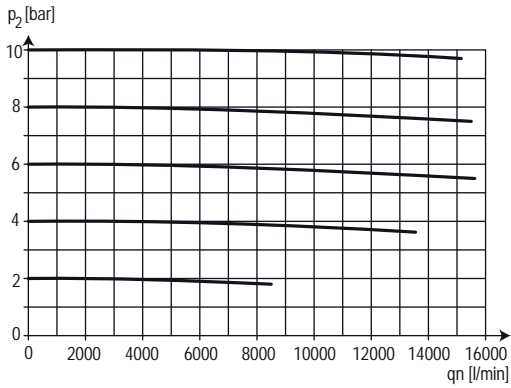

Encombremes (mm)

Courbes de débit (1 → 2)

Courbes de débit (1 → 2.1 + 1 → 2.2)

Accessoires 2

Pressostat

Type: PE.10

Équerre de fixation (vis incluses)

Type: KBW.4-1225