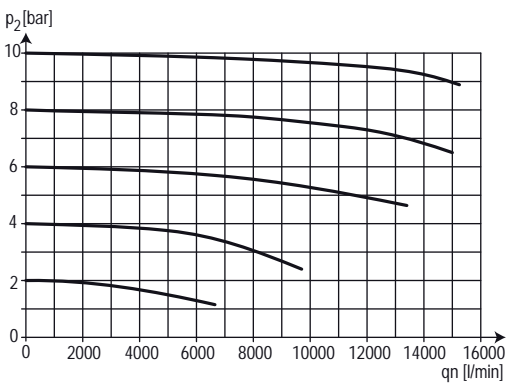

Encombremes (mm)

Courbes de débit (1 → 2)

Courbes de débit (1 → 2.1 + 1 → 2.2)

Accessoires 2

Pressostat

Type: PE.10

Équerre de fixation (vis incluses)

Type: KBW.4-1225