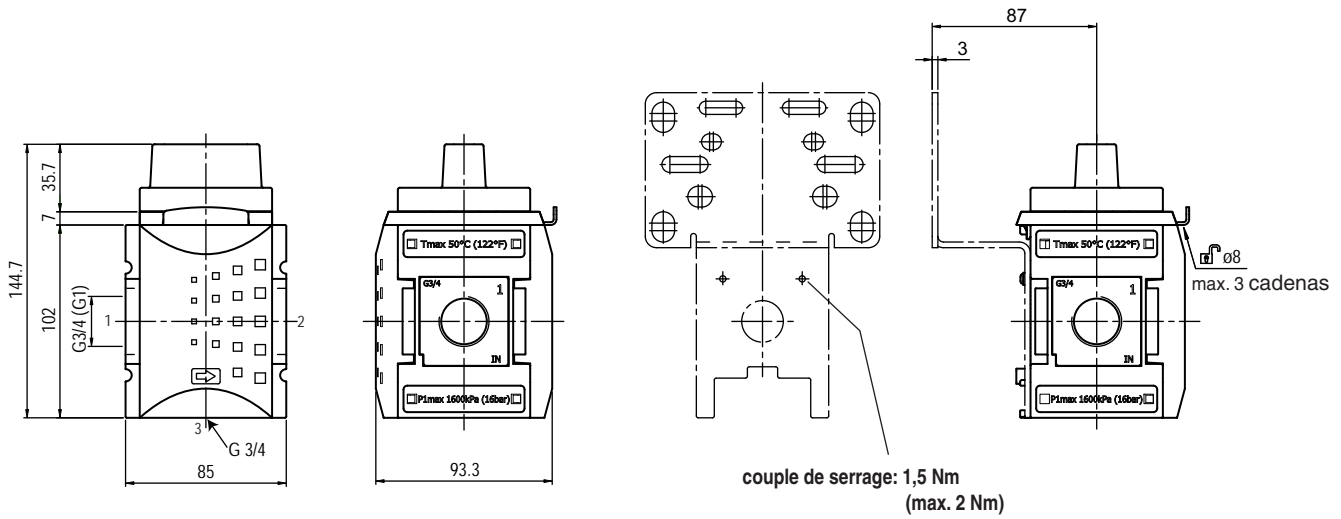

## Encombrements (mm)

## Courbes de débit

## Accessoires 2

Jeu d'assemblage

Type: KKOP.4

Équerre de fixation (vis incluses)

Type: KBW.4-1225

Silencieux G3/4

Type:

Jeu d'assemblage montage mural

Type: KKOP.4W