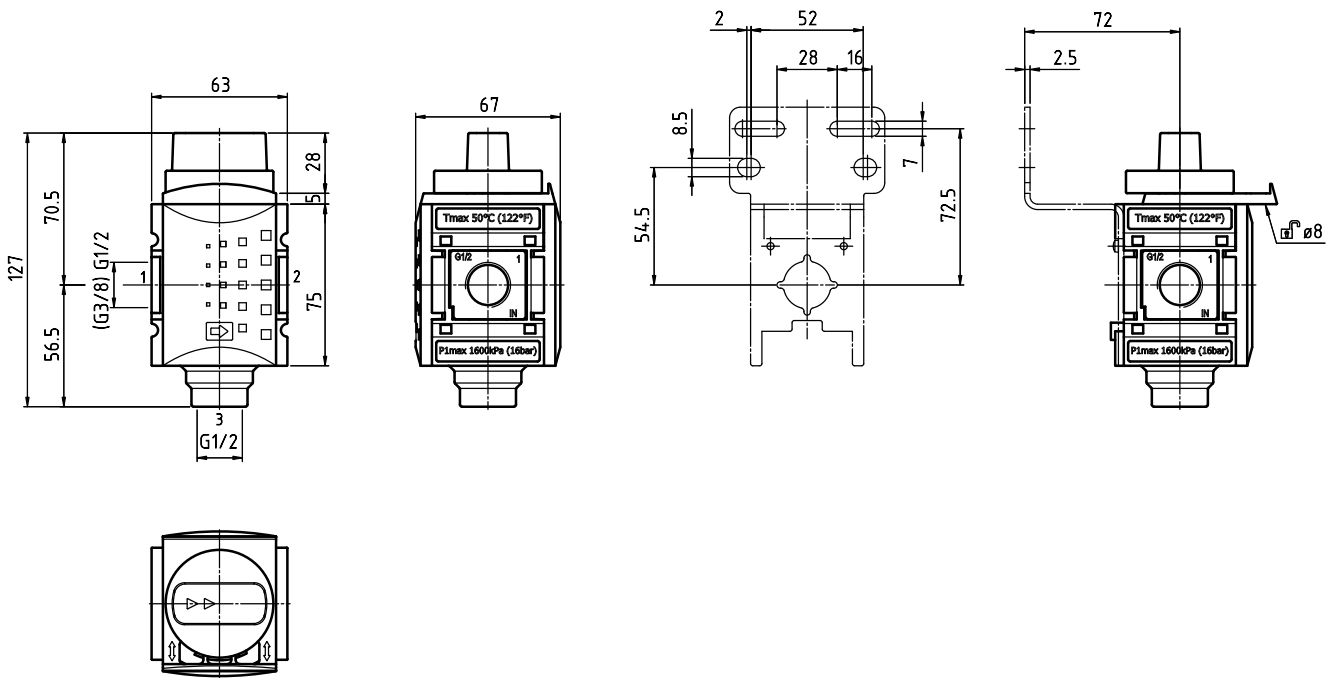

Encombrements (mm)

Courbes de débit

Accessoires 2

Jeu d'assemblage

Type: KOP.2

Équerre de fixation (vis incluses)

Type: BW.2-1225

Jeu d'assemblage montage mural

Type: KOP.2W