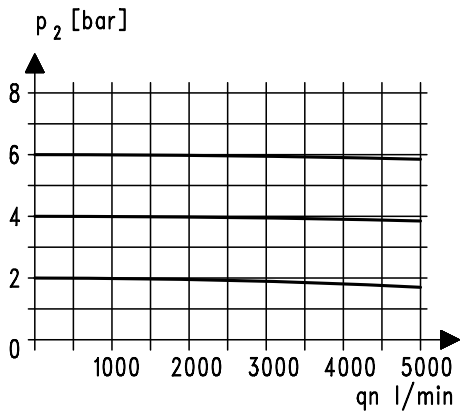

Encombrements (mm)

Courbes de débit

Accessoires 2

Jeu d'assemblage

Type: KOP.2

Équerre de fixation (vis incluses)

Type: BW.2-1225

Jeu d'assemblage montage mural