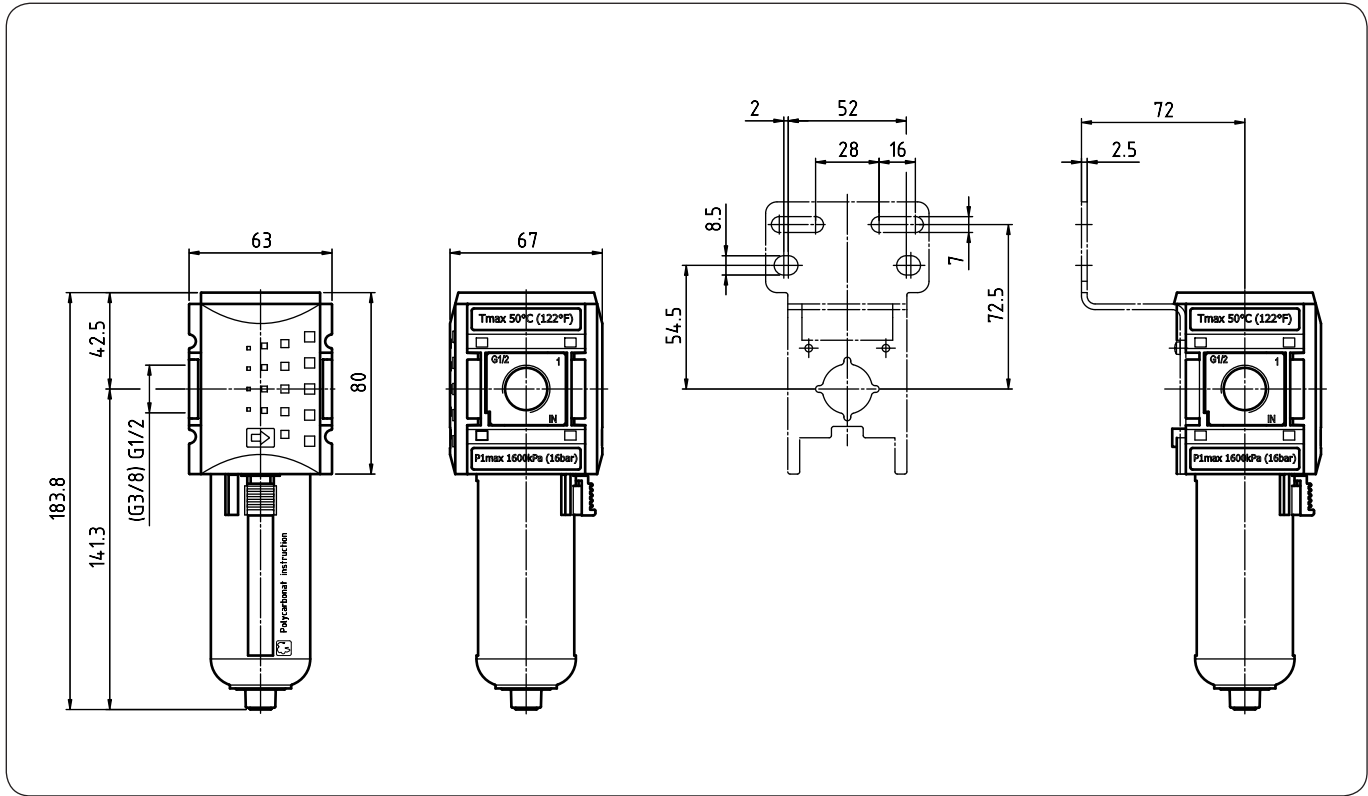

## Encombremes (mm)

## Courbes de débit

## Accessoires 2

équerre de Fixation  
(vis incluses)

Type: KBW.2-1225

Cuve métallique  
avec voyant

Type: BE.2 H c

Jeu d'assemblage

Type: KKOP.2

Jeu d'assemblage  
montage mural

Type: KKOP.2W