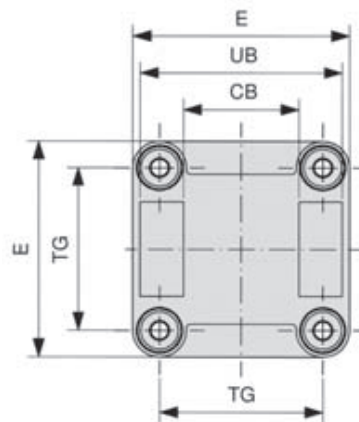

## Fixations de vérin pour série XL

### Articulation arrière femelle à douille

Material: Al

Référence	CB	ØCD	ØD	E	FL	L	L1	L4	MR	S	TG	UB
XLB-032-04	26	10	30	45	22	13	5	5,5	10	M6 x 20	32,5	45
XLB-040-04	28	12	35	52	25	16	5	5,5	12	M6 x 20	38	52
XLB-050-04	32	12	40	65	27	16	5	6,5	12	M8 x 20	46,5	60
XLB-063-04	40	16	45	75	32	21	5	6,5	16	M8 x 20	56,5	70
XLB-080-04	50	16	45	95	36	22	5	10	16	M10 x 25	72	90
XLB-100-04	60	20	55	115	41	27	5	10	20	M10 x 25	89	110
XLB-125-04	70	25	60	140	50	30	7	10	25	M12 x 25	110*	130
	H14	H9	H11		± 0,2			± 0,5			± 0,2 * ± 0,3	h13