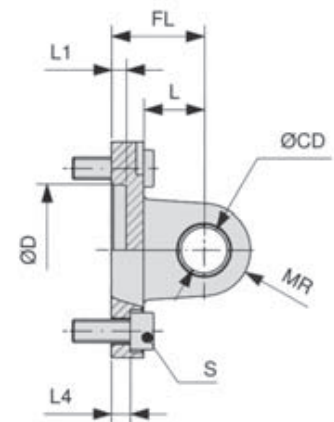

## Fixations de vérin pour série XL

### Articulation arrière femelle à douille

Material: Al

Référence	CB	ØCD	ØD	E	FL	L	L1	L4	MR	S	TG	UB
XLB-032-04	26	10	30	45	22	13	5	5,5	10	M6 x 20	32,5	45
XLB-040-04	28	12	35	52	25	16	5	5,5	12	M6 x 20	38	52
XLB-050-04	32	12	40	65	27	16	5	6,5	12	M8 x 20	46,5	60
XLB-063-04	40	16	45	75	32	21	5	6,5	16	M8 x 20	56,5	70
XLB-080-04	50	16	45	95	36	22	5	10	16	M10 x 25	72	90
XLB-100-04	60	20	55	115	41	27	5	10	20	M10 x 25	89	110
XLB-125-04	70	25	60	140	50	30	7	10	25	M12 x 25	110*	130
	H14	H9	H11		± 0,2			± 0,5			± 0,2 * ± 0,3	h13