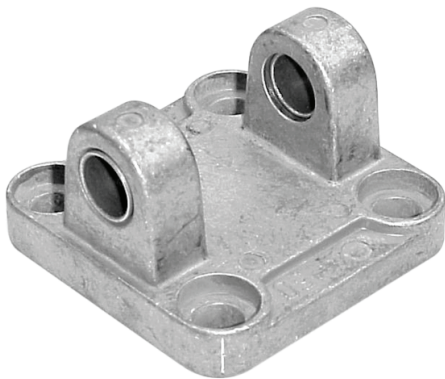

## Fixations de vérin pour série XL

### Articulation arrière femelle à douille

Material: Al

Référence	CB	ØCD	ØD	E	FL	L	L1	L4	MR	S	TG	UB
XLB-032-04	26	10	30	45	22	13	5	5,5	10	M6 x 20	32,5	45
XLB-040-04	28	12	35	52	25	16	5	5,5	12	M6 x 20	38	52
XLB-050-04	32	12	40	65	27	16	5	6,5	12	M8 x 20	46,5	60
XLB-063-04	40	16	45	75	32	21	5	6,5	16	M8 x 20	56,5	70
XLB-080-04	50	16	45	95	36	22	5	10	16	M10 x 25	72	90
XLB-100-04	60	20	55	115	41	27	5	10	20	M10 x 25	89	110
XLB-125-04	70	25	60	140	50	30	7	10	25	M12 x 25	110*	130
	H14	H9	H11		± 0,2			± 0,5			± 0,2 * ± 0,3	h13